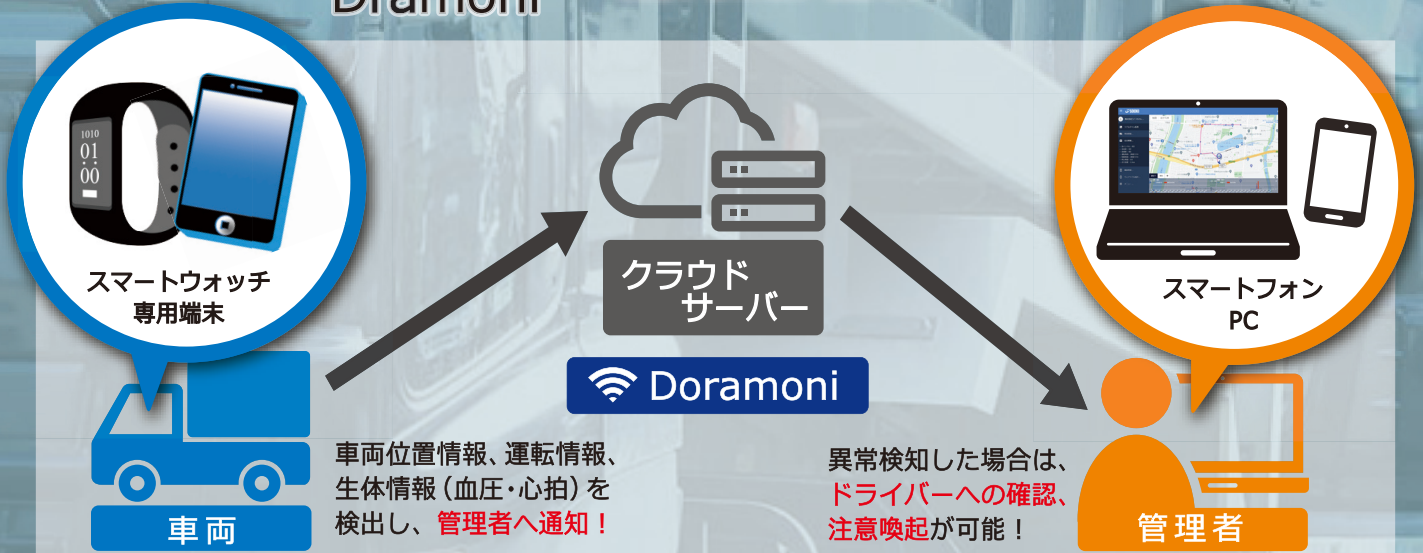

専用端末・スマートウォッチにより、車両位置情報、運転情報、生体情報（血圧・心拍）を検出し、管理者へ通知することが出来ます。異常検知した場合は、ドライバーへの確認、注意喚起することが可能です。

安全の見える化を実現する4つのポイント

Point 1

管理車両の 運行状況確認

車両位置及び運行状況（運転中、停車中）の確認が出来ます。

Point 2

安全運転管理

急ハンドル・急加速・急減速等の確認が出来ます

Point 3

侵入禁止 エリア設定

通行禁止区域エリアの設定と侵入アラートを出すことが可能です

Point 4

健康状態確認

ドライバーの健康状態（血圧・心拍数）をリアルタイムに確認出来ます

仕様

車載器 TKZ-01		バイタルバンド M-S5	
警報	画面表示、ブザー	電源	内蔵バッテリー
電源	DC12V・24V、内蔵バッテリー	電池寿命	約8日（充電時間：120分）
寸法	93.8×57.4×21.7mm	寸法	20×40×10.5mm
重量	約135g	重量	約24g