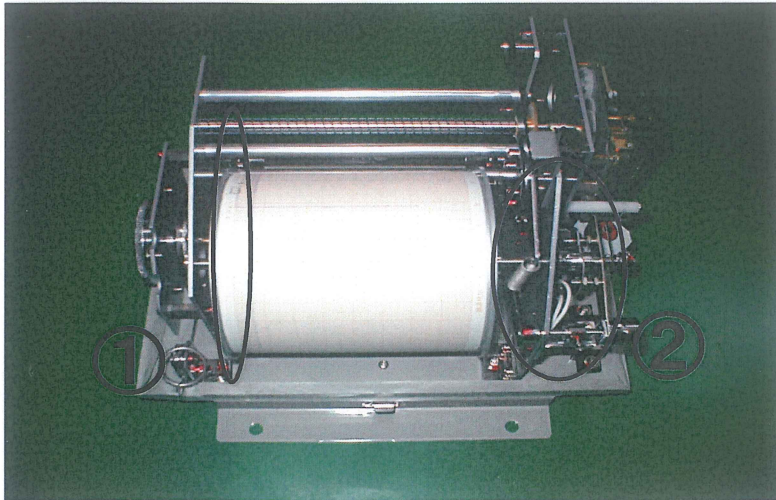

《記録紙の方向及び取り付け取り外し》

左側が記録紙の日時0(ゼロ)になります。

①8日送り、1日送りの表示

② リレーボックスからのケーブルはココへ繋いでください。

設置時にストッパーを外してください。