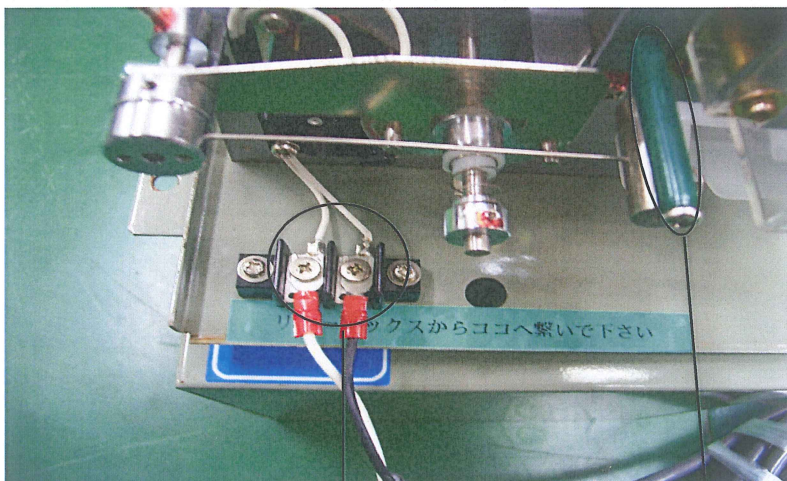

《記録紙の方向及び取り付け取り外し》

左側が記録紙の日時0(ゼロ)になります。

①8日送り、1日送りの表示

② リレーボックスからのケーブルはココへ繋いでください。

設置時にストッパーを外してください。