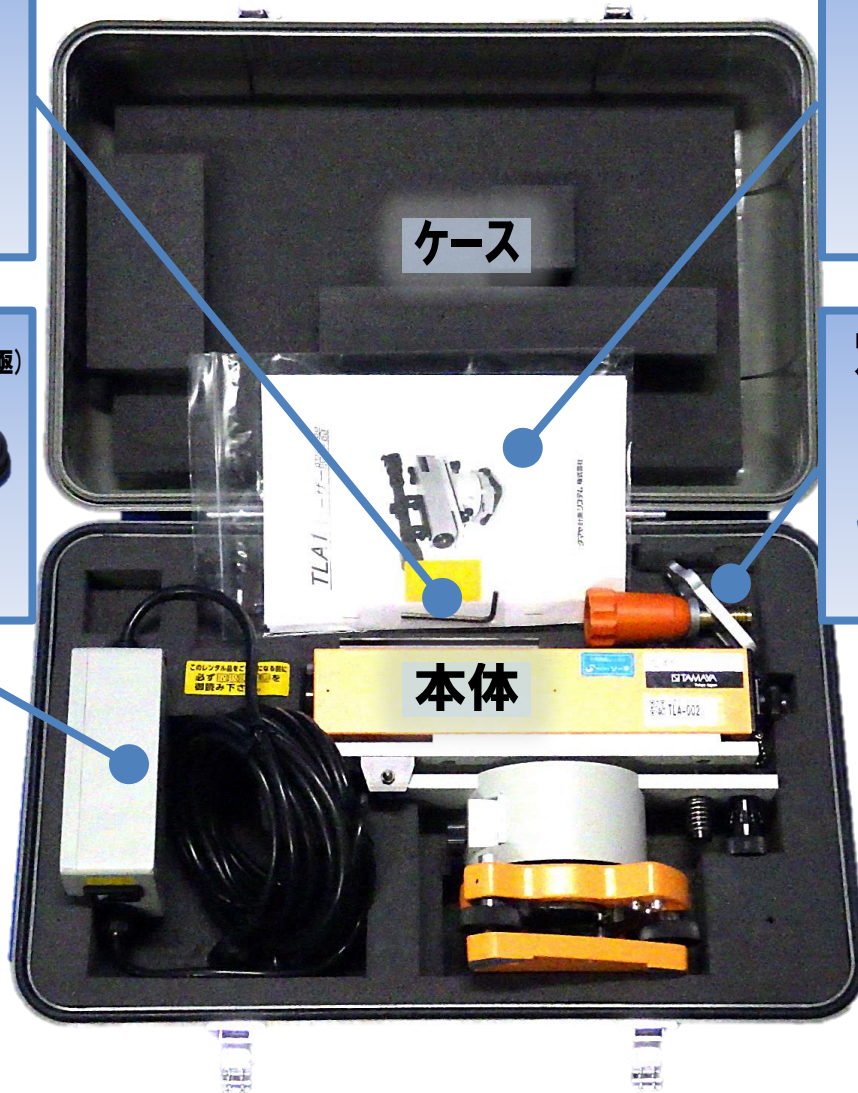

付属品リスト

|  | 商品名 | 商品コード | 管理番号 |
|---|------------------------|-------|---------|
| | レーザー照準器 TAMAYA TLA1 | 23102 | TLA-*** |

六角レンチ

仕様書

ケース

ACアダプタ (2極)

定芯桿セット

本体