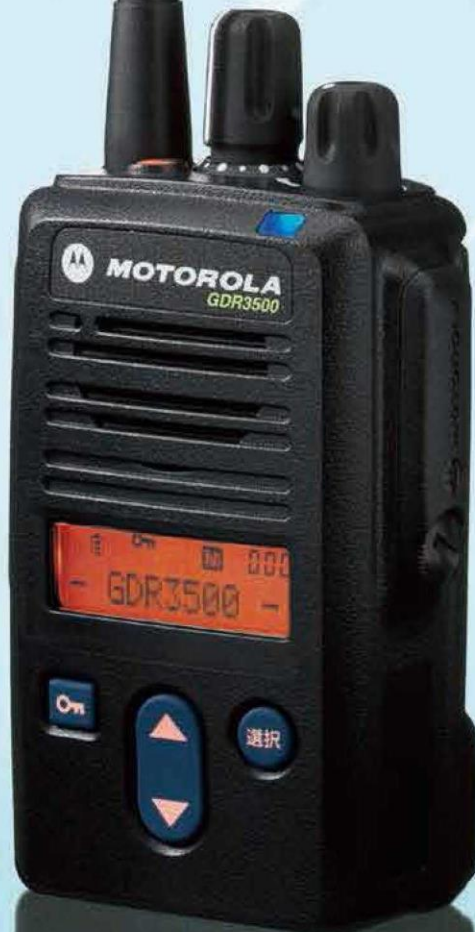

**GDR3500** *Digital: 30ch*

# Motorola Digital Two-Way Radio

〈登録局対応〉デジタル簡易業務用携帯型無線機

本格的なハイパワー無線機が、  
簡単な登録手続きだけで利用可能。  
しかも、通信相手の制限がなく、  
自由度が一段と広がります。

## 新しく導入された【登録制度】対応 モトローラのデジタル簡易業務用無線機〈GDR3500〉

【登録制度】とは、電波法の一部改正により新しく施行された「無線局の“免許”の代わりに“登録”を受ける制度」のことです。この制度の誕生により、無線局開設までの審査が簡素化され、簡単な手続きで手軽に無線局の開設が行えるようになりました。しかも、デジタル簡易無線機による異なる企業間での通信も可能になり、用途も大幅に拡張。さまざまな現場のさまざまなシーンで、本格的なハイパワー無線機がご活用いただけます。