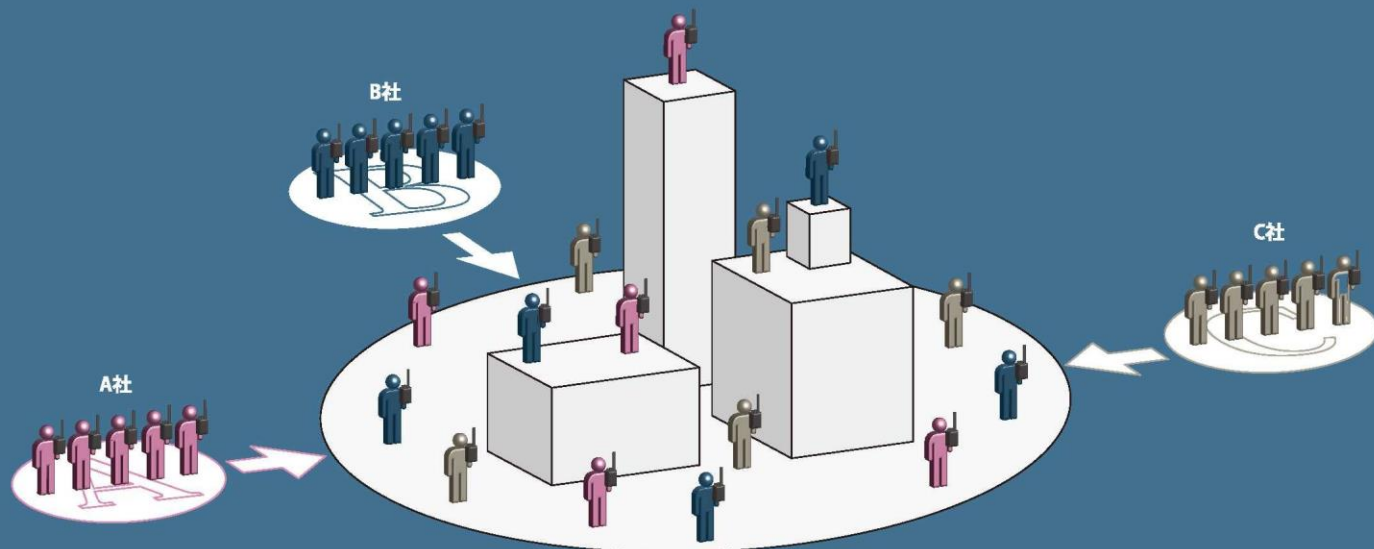

**GDR3500** *Digital: 30ch*

## 新しく導入された【登録制度】対応 モトローラのデジタル簡易業務用無線機〈GDR3500〉

【登録制度】とは、電波法の一部改正により新しく施行された「無線局の“免許”の代わりに“登録”を受ける制度」のことです。この制度の誕生により、無線局開設までの審査が簡素化され、簡単な手続きで手軽に無線局の開設が行えるようになりました。しかも、デジタル簡易無線機による異なる企業間での通信も可能になり、用途も大幅に拡張。さまざまな現場のさまざまなシーンで、本格的なハイパワー無線機がご活用いただけます。