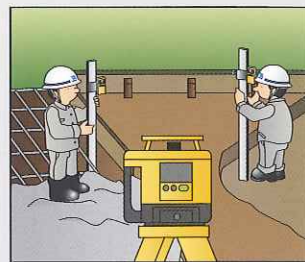

広い作業範囲

レーザー射出部の回転により360°全方向、最大直径300mの範囲まで一人で作業できます。

土木から建築、内装まであらゆる現場に対応します。

●天井材設置

●窓枠墨だし

●生コン打設

複数作業例

受光器を複数台使用すればさらに効率がUp!