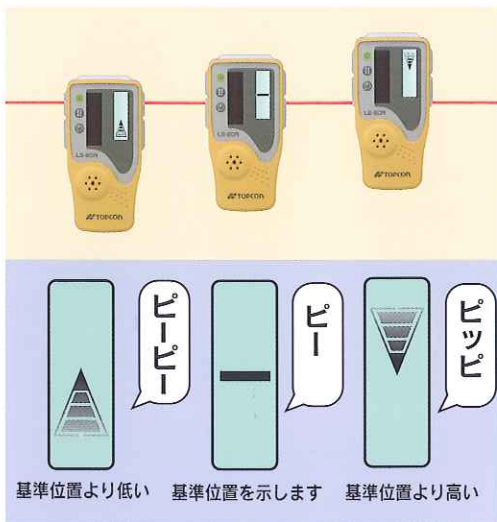

ローテーションレーザー

RL-H3C

自動整準でカンタン設置、お求めやすいスタンダードモデルです。

自動整準・簡単設置

三脚に据えてスイッチを一つ押すだけで本機が傾いた状態でも(±3°以内)高速に自動整準を行い水平にレーザーを射出します。

基準位置を素早く検出

レーザー光線を『電子の目』LS-80Aがキャッチ。液晶表示と音で基準位置を簡単にお知らせします。

60時間連続使用

広い作業範囲

レーザー射出部の回転により360°全方向、最大直径300mの範囲まで一人で作業できます。

土木から建築、内装まであらゆる現場に対応します。

●天井材設置

●窓枠墨だし

●生コン打設

複数作業例

受光器を複数台使用すればさらに効率がUp!

■「電子の目」LS-80Aの特長

基準位置との差を5mm単位で表示

■標準構成品

- 本体 RL-H3C ●レベルセンサー LS-80A
- 単二乾電池 4本 ●ホルダー6型
- ケース

■RL-H3Cの仕様

測定範囲	直径2~300m
水平精度	±2.2mm/30m(±15")
自動整準範囲	±3° (セーフティロック機能付)
光源	半導体レーザー(650nm)
ビーム回転数	600rpm
レーザー安全基準	JIS クラス2
電源残量表示	3段階表示
本体傾斜警告	有
耐水性及び耐じん性	JIS C 0920保護等級IP56 (防じん形・耐水形) に準拠
使用温度範囲	-20℃~+50℃
寸法(mm)	167(L)×182(W)×189(H)
質量	1.9kg (乾電池含む)
内部電源	単二乾電池(4本)
使用時間(アルカリ)	60時間

■LS-80Aの仕様

分解能	ファイン ±1mm
コース	±2mm
段階表示	9段階+ハズレ表示
感帯幅	50mm以上
表示方法	LCD表裏各1個
耐水性及び耐じん性	JIS C 0920保護等級IP66 (耐じん形・耐水形) に準拠
オートカットオフ	約30分
ブザー音	強/弱/OFF
電源	単三乾電池(2本)
使用時間(アルカリ)	約120時間(+20℃)
電源寿命警告	LCD表示
警告通信	Hi-Alert/電池残量警告
使用温度範囲	-20℃~+50℃
質量	190g (乾電池含む)
寸法(mm)	146(L)×76(W)×26(H)