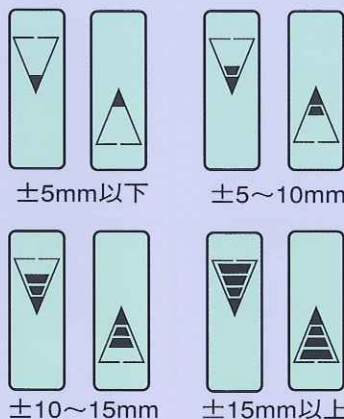

広い作業範囲

レーザー射出部の回転により360°全方向、最大直径300mの範囲まで一人で作業できます。

土木から建築、内装まであらゆる現場に対応します。

●天井材設置

●窓枠墨だし

●生コン打設

複数作業例

受光器を複数台使用すればさらに効率がUp!

■「電子の目」LS-80Aの特長

基準位置との差を5mm単位で表示

■標準構成品

- 本体 RL-H3C ●レベルセンサー LS-80A
- 単二乾電池 4本 ●ホルダー6型
- ケース

■RL-H3Cの仕様

測定範囲	直径2~300m
水平精度	±2.2mm/30m(±15")
自動整準範囲	±3° (セーフティロック機能付)
光源	半導体レーザー(650nm)
ビーム回転数	600rpm
レーザー安全基準	JIS クラス2
電源残量表示	3段階表示
本体傾斜警告	有
耐水性及び耐じん性	JIS C 0920保護等級IP56 (防じん形・耐水形) に準拠
使用温度範囲	-20℃~+50℃
寸法(mm)	167(L)×182(W)×189(H)
質量	1.9kg (乾電池含む)
内部電源	単二乾電池(4本)
使用時間(アルカリ)	60時間

■LS-80Aの仕様

分解能	ファイン ±1mm
コース	±2mm
段階表示	9段階+ハズレ表示
感帯幅	50mm以上
表示方法	LCD表裏各1個
耐水性及び耐じん性	JIS C 0920保護等級IP66 (耐じん形・耐水形) に準拠
オートカットオフ	約30分
ブザー音	強/弱/OFF
電源	単三乾電池(2本)
使用時間(アルカリ)	約120時間(+20℃)
電源寿命警告	LCD表示
警告通信	Hi-Alert/電池残量警告
使用温度範囲	-20℃~+50℃
質量	190g (乾電池含む)
寸法(mm)	146(L)×76(W)×26(H)